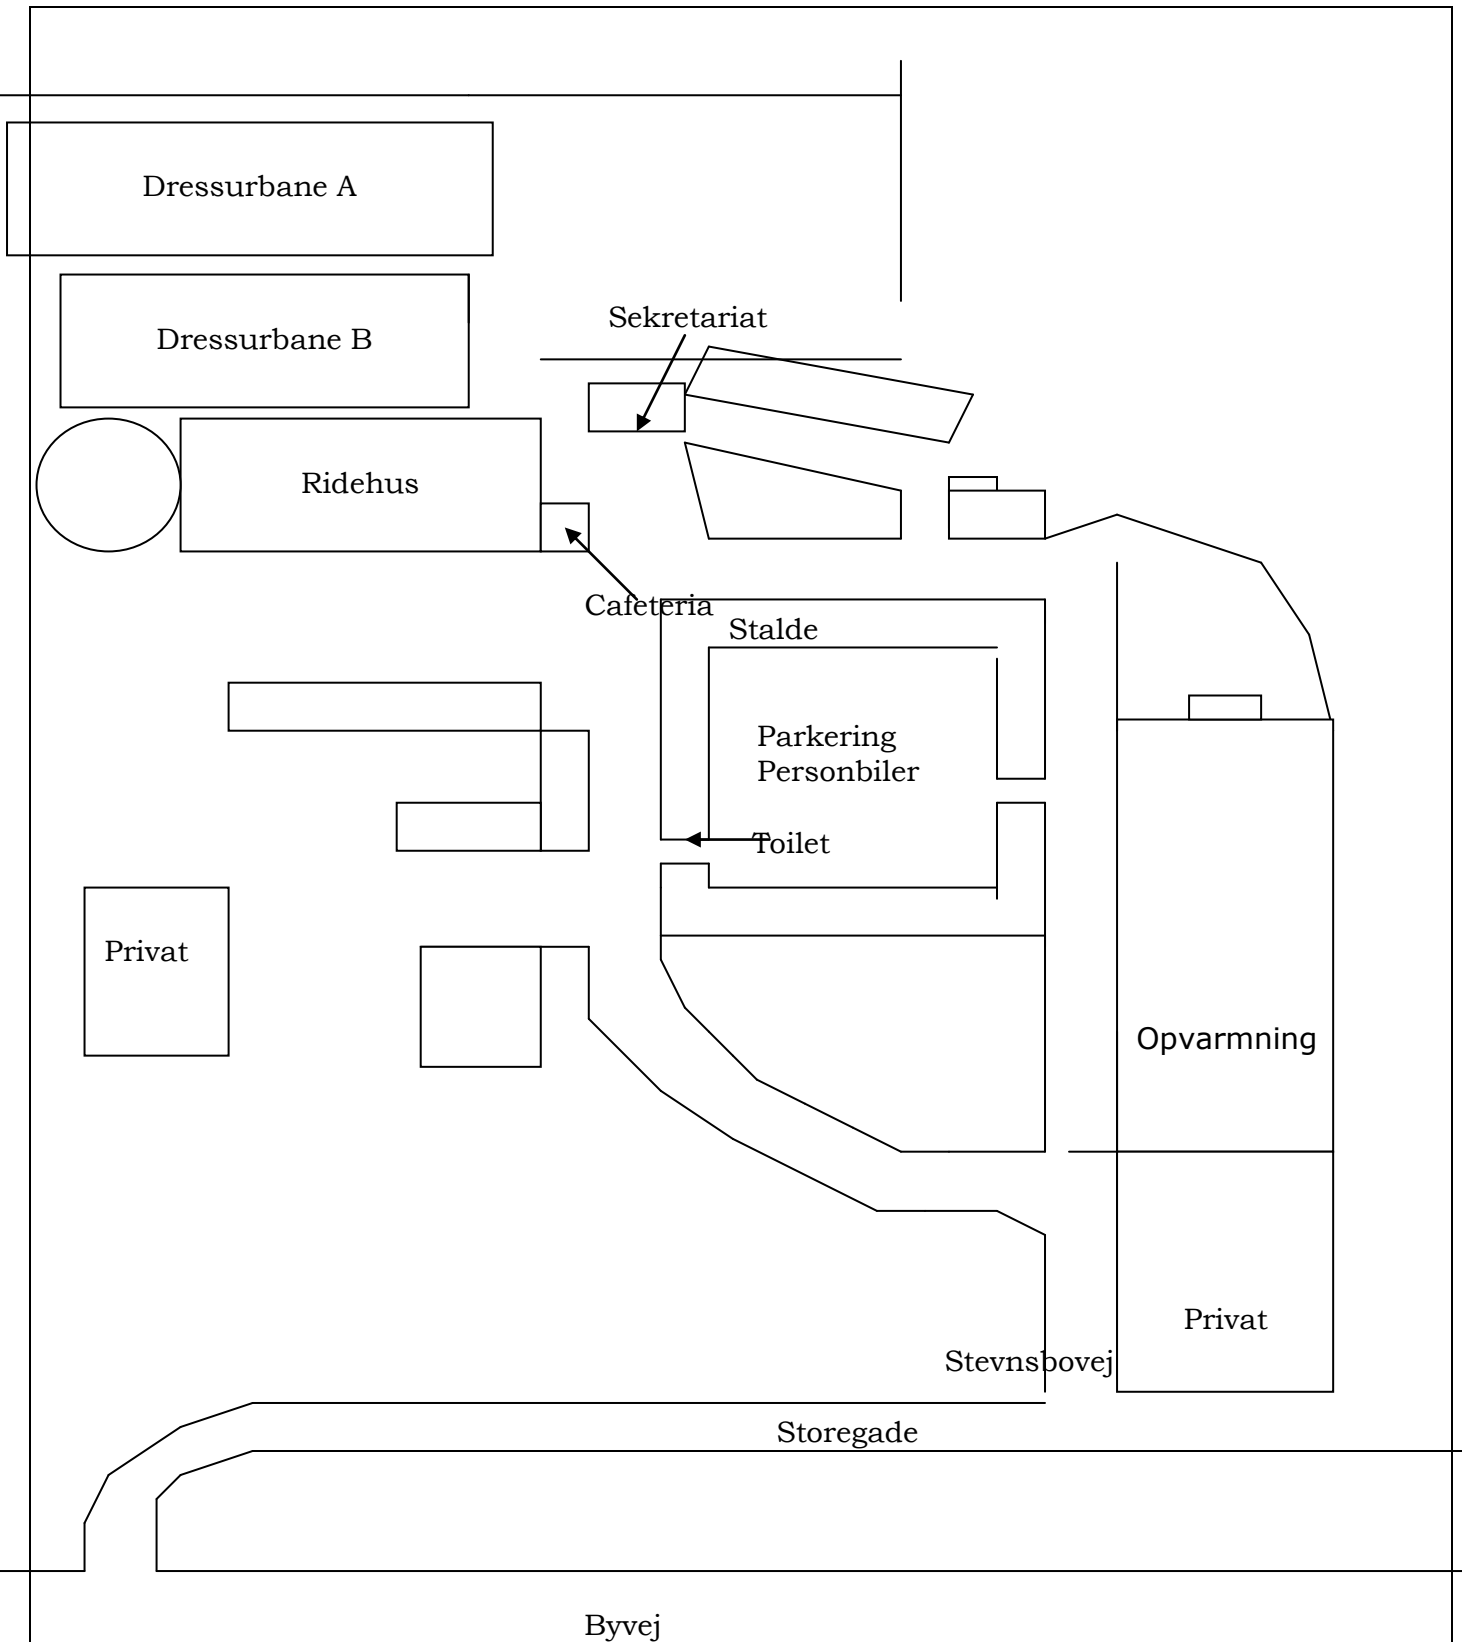

Da vi desværre har begrænsede muligheder for parkering o.l. på gården, anbefaler vi at parkere i Storegade eller på Avedøre Slettevej