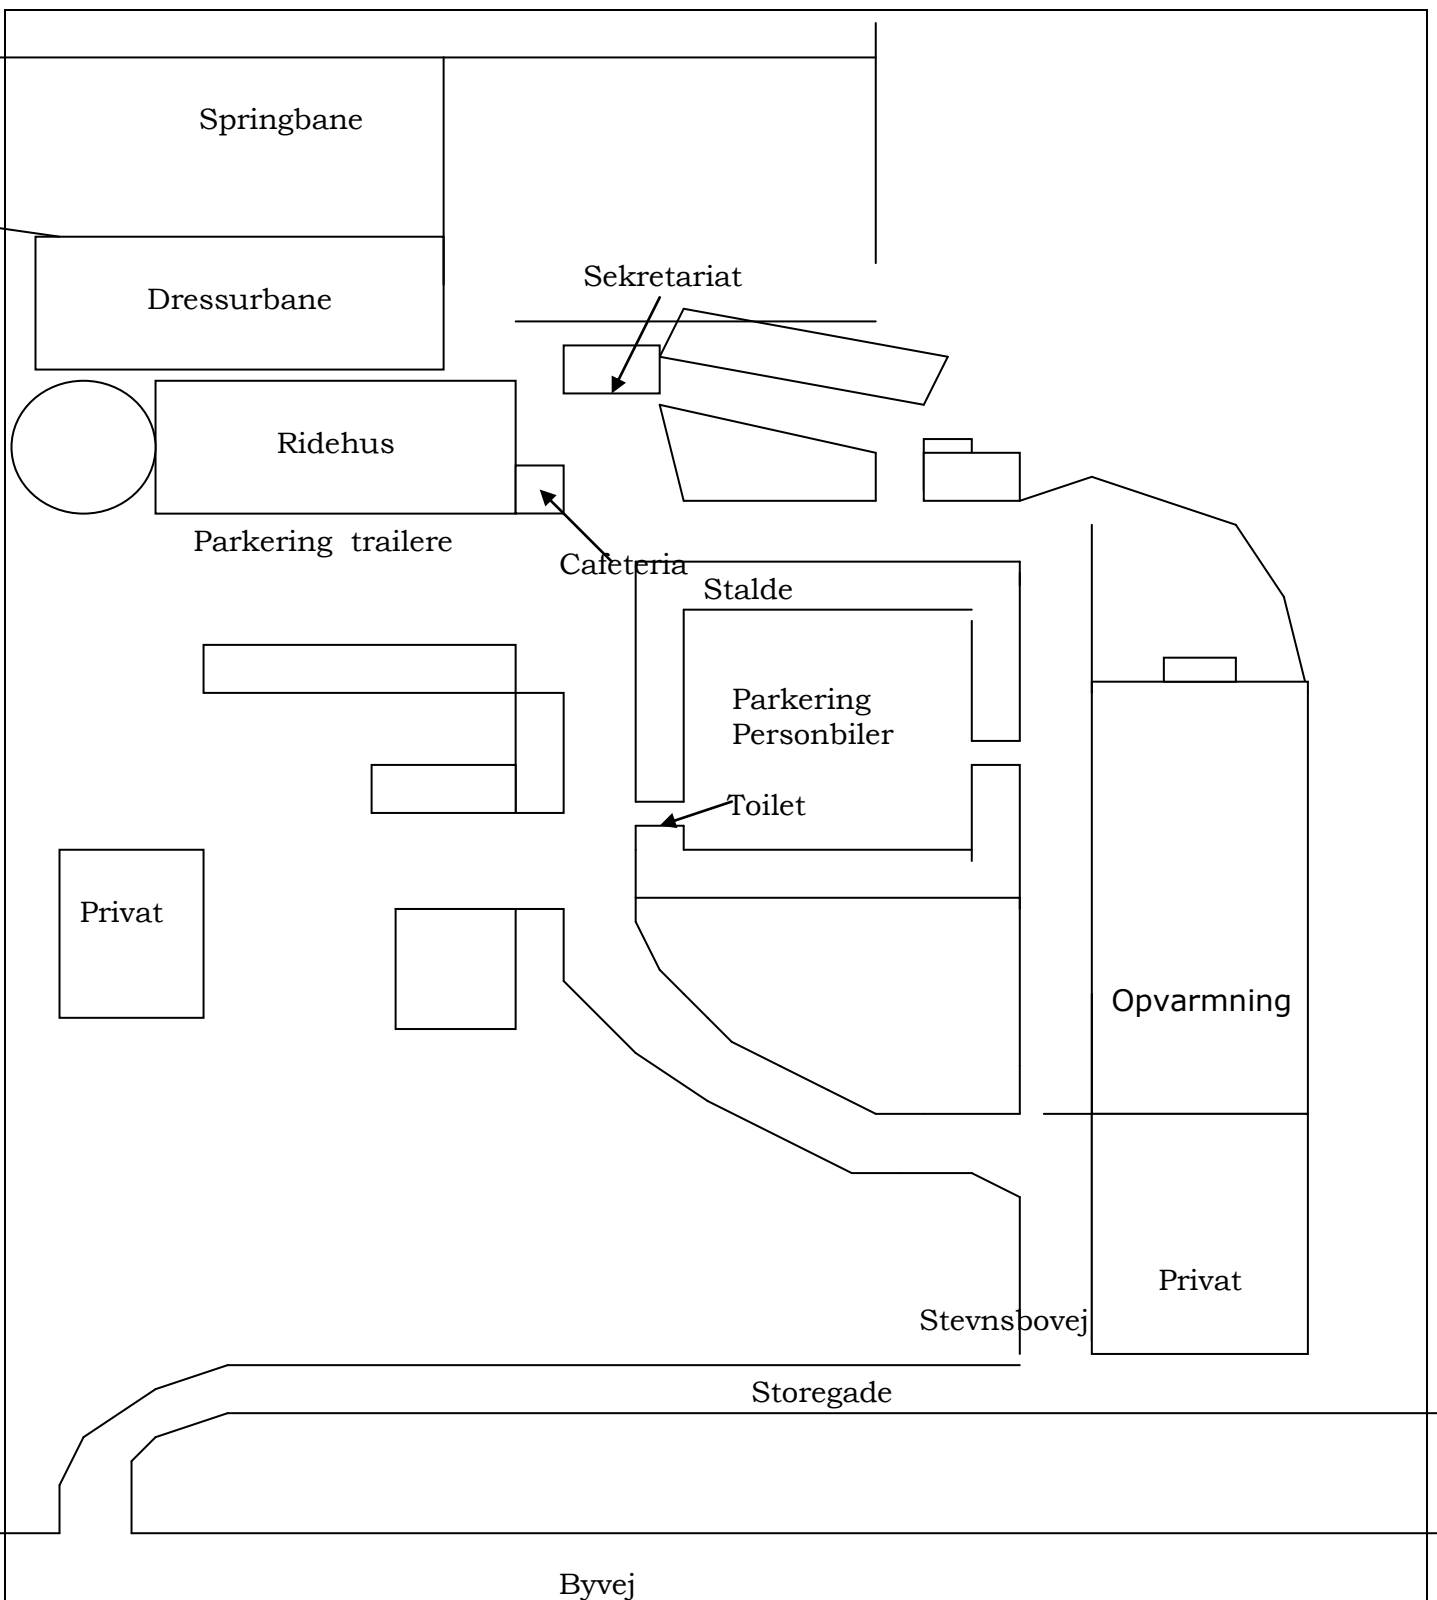

Da vi desværre har begrænsede muligheder for parkering for tilskuere o.l. på gården, anbefaler vi at parkere i Storegade eller på gårdspladsen.